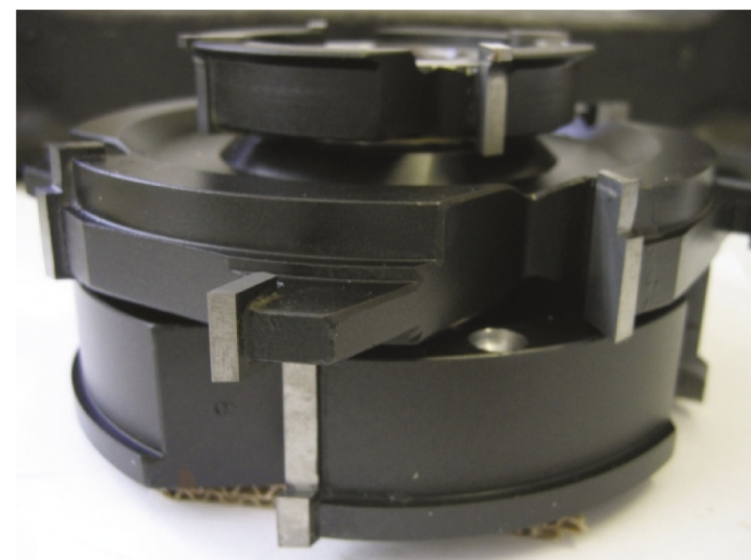

# УНИВЕРСАЛЬНЫЙ ИНСТРУМЕНТ

Профильные системы Reachmont разработаны таким образом, чтобы использовать один инструмент для их обработки

Reachmont 70

Reachmont ECO

Reachmont 70

Reachmont ECO

# ЛАБОРАТОРИЯ

Контроль качества выпускаемой продукции - ключевой момент производства профилей Reachmont. Для выполнения этой задачи на предприятии действует отдел технического контроля. В лаборатории, оснащенной современным оборудованием лучших мировых производителей, работают специалисты.

Каждую партию профиля тестируют на прочность, сравнивают цвет глянец с эталоном. Только профиль, успешно прошедший все испытания, попадает к потребителю.