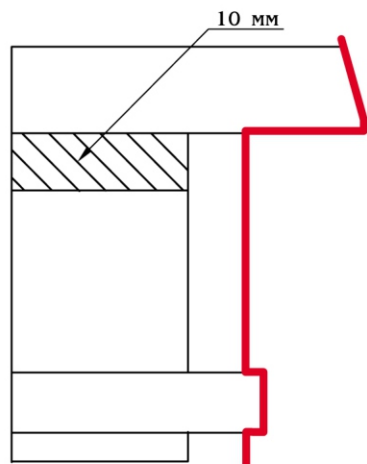

Профильные системы Reachmont разработаны таким образом, чтобы использовать один инструмент для их обработки

Reachmont 70