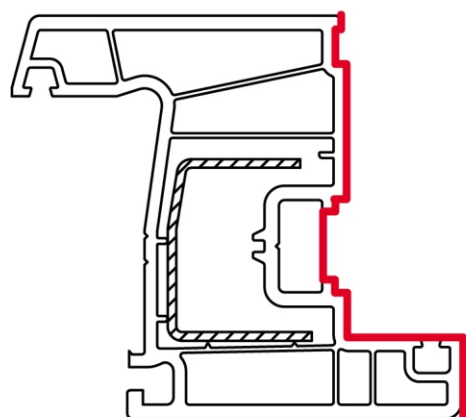

Reachmont 70