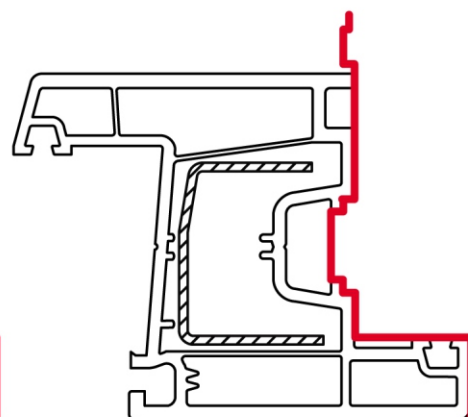

## Технические характеристики:

Количество внутренних камер — 3

Монтажная ширина — 60 мм

Стеклопакет толщиной до 32 мм

Приведенное сопротивление теплопередаче в сборке составляет:

- без усилительного вкладыша  
—  $0,82 \text{ м}^2 \times \text{°C/Вт}$ .

# УНИВЕРСАЛЬНЫЙ ИНСТРУМЕНТ

Профильные системы Reachmont разработаны таким образом, чтобы использовать один инструмент для их обработки

Reachmont 70

Reachmont ECO

Reachmont 70

Reachmont ECO