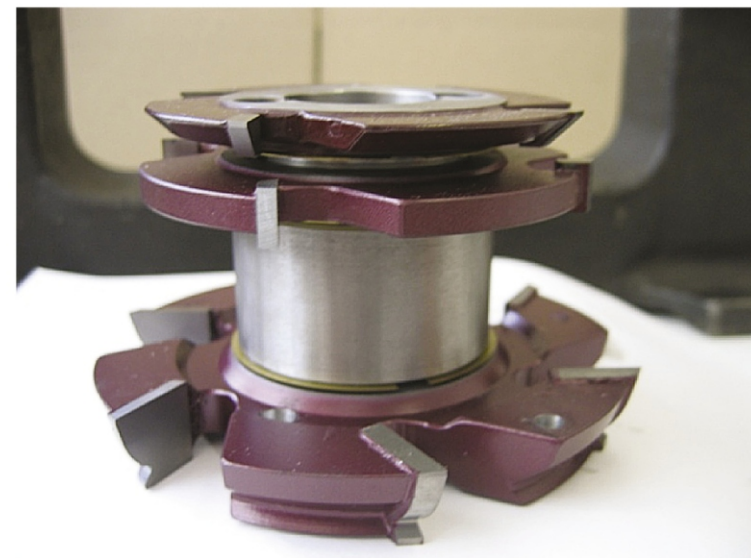

Reachmont 70