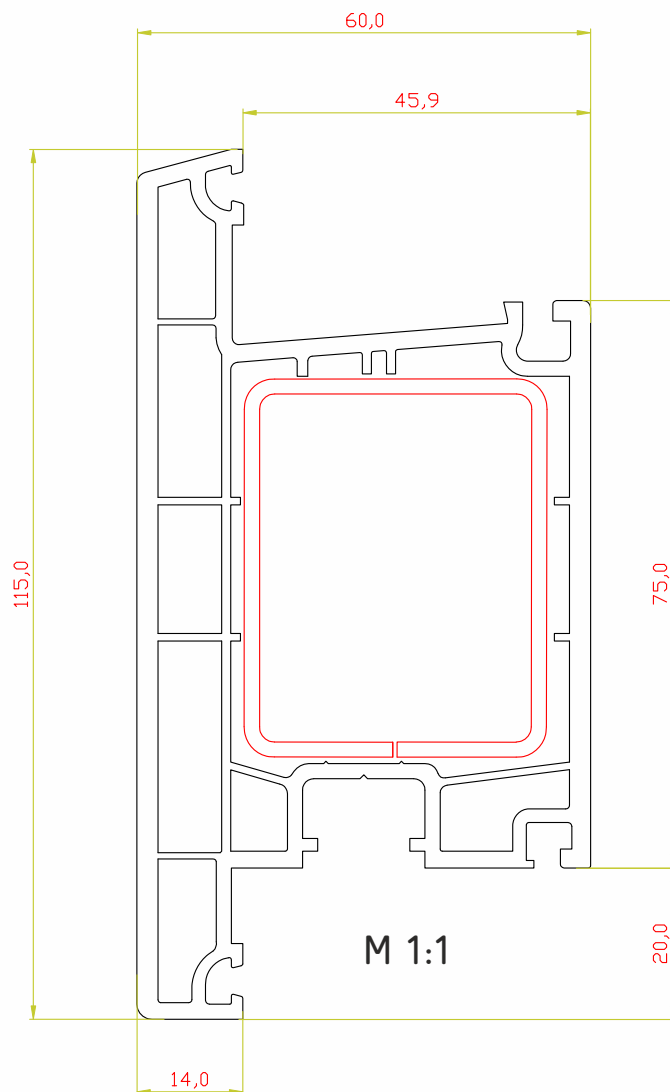

Створка 60мм / Арт.601DOORL