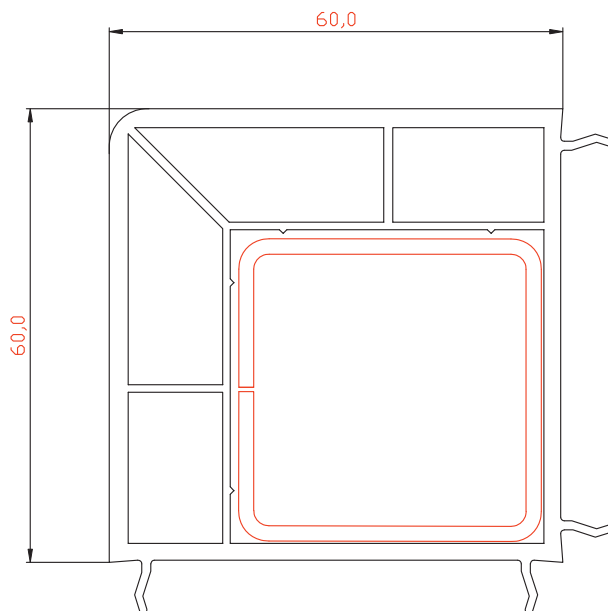

ДОПОЛНИТЕЛЬНЫЕ ПРОФИЛИ 60 мм

ТЕХНИЧЕСКИЙ КАТАЛОГ R-Line

Расширитель 100мм

Профиль арт.60100RL

М 1:1

Расширитель 60мм

Профиль арт. 6060RL

М 1:1

Расширитель 40мм

Профиль арт. 6040RL

М 1:1

Расширитель 20мм

Профиль арт. 6020RL

М 1:1

Эркерная труба 60мм

Профиль арт. 60ARRL

М 1:1

Угловой соединитель 90°

Профиль арт. 6090RL

М 1:1

▶ Адаптер трубы эркера 60мм

Профиль арт. 60ADRL

М 1:1

Комбинация профилей