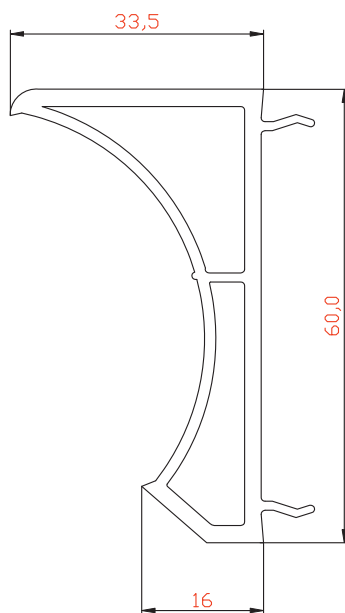

ДОПОЛНИТЕЛЬНЫЕ ПРОФИЛИ 60 мм

ТЕХНИЧЕСКИЙ КАТАЛОГ R-Line

Расширитель 100мм

Профиль арт.60100RL

М 1:1

Расширитель 60мм

Профиль арт. 6060RL

М 1:1

Расширитель 40мм

Профиль арт. 6040RL

М 1:1

Расширитель 20мм

Профиль арт. 6020RL

М 1:1

Эркерная труба 60мм

Профиль арт. 60ARRL

М 1:1

Угловой соединитель 90°

Профиль арт. 6090RL

М 1:1

▶ Адаптер трубы эркера 60мм

Профиль арт. 60ADRL

М 1:1

Комбинация профилей

М 1:1

Комбинация профилей

М 1:1

 Соединитель 3мм

М 1:1

Профиль арт. 110300

Соединительный профиль универсальный

M 1:1