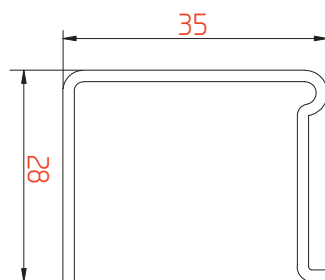

ДОПОЛНИТЕЛЬНЫЕ ПРОФИЛИ 60 мм

ТЕХНИЧЕСКИЙ КАТАЛОГ R-Line

Расширитель 100мм

Профиль арт.60100RL

М 1:1

Расширитель 60мм

Профиль арт. 6060RL

М 1:1

Расширитель 40мм

Профиль арт. 6040RL

М 1:1

Расширитель 20мм

Профиль арт. 6020RL

М 1:1

Эркерная труба 60мм

Профиль арт. 60ARRL

М 1:1

Угловой соединитель 90°

Профиль арт. 6090RL

М 1:1

▶ Адаптер трубы эркера 60мм

Профиль арт. 60ADRL

М 1:1

Комбинация профилей