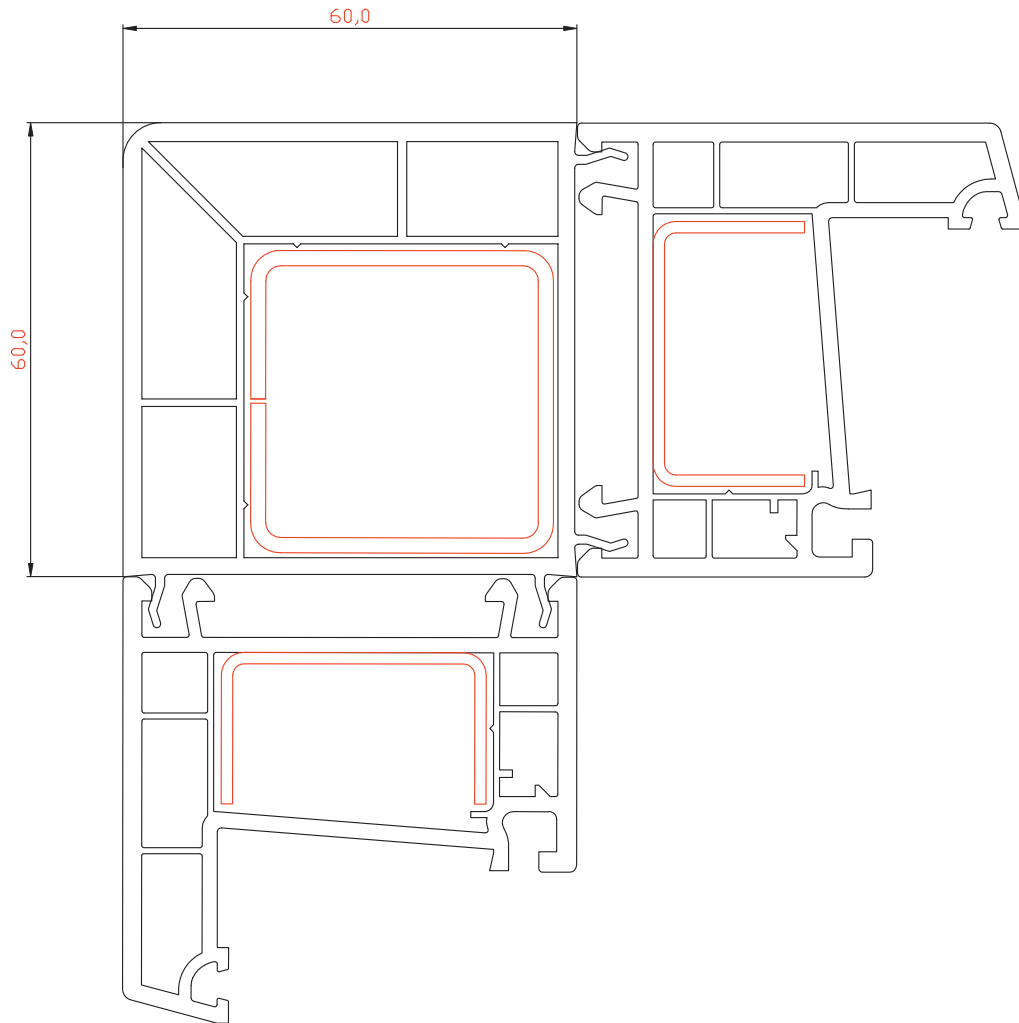

Комбинация профилей

М 1:1