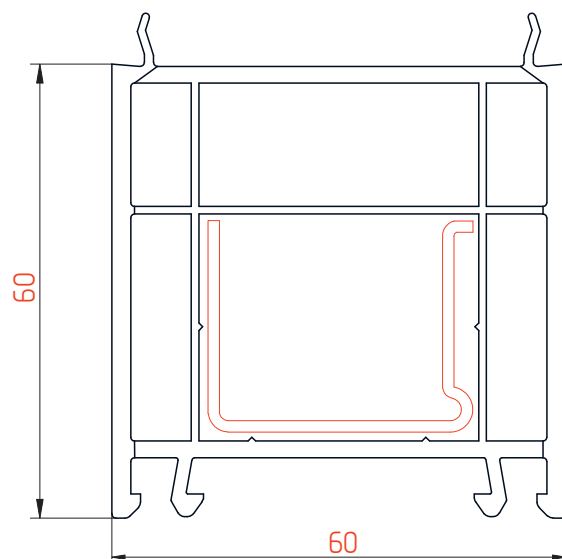

ДОПОЛНИТЕЛЬНЫЕ ПРОФИЛИ 60 мм

ТЕХНИЧЕСКИЙ КАТАЛОГ R-Line

Расширитель 100мм

Профиль арт.60100RL

М 1:1

Расширитель 60мм

Профиль арт. 6060RL

М 1:1

Расширитель 40мм

Профиль арт. 6040RL

М 1:1

Расширитель 20мм

Профиль арт. 6020RL

М 1:1

Эркерная труба 60мм

Профиль арт. 60ARRL

М 1:1

Угловой соединитель 90°

Профиль арт. 6090RL

М 1:1

▶ Адаптер трубы эркера 60мм

Профиль арт. 60ADRL

М 1:1

Комбинация профилей