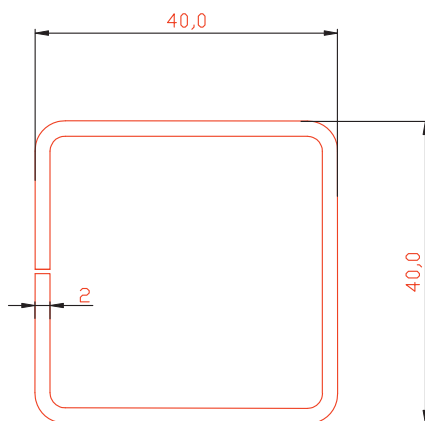

ДОПОЛНИТЕЛЬНЫЕ ПРОФИЛИ 60 мм

ТЕХНИЧЕСКИЙ КАТАЛОГ R-Line

Расширитель 100мм

Профиль арт.60100RL

М 1:1

Расширитель 60мм

Профиль арт. 6060RL

М 1:1

Расширитель 40мм

Профиль арт. 6040RL

М 1:1

Расширитель 20мм

Профиль арт. 6020RL

М 1:1

Эркерная труба 60мм

Профиль арт. 60ARRL

М 1:1

Угловой соединитель 90°

Профиль арт. 6090RL

М 1:1

▶ Адаптер трубы эркера 60мм

Профиль арт. 60ADRL

М 1:1

Комбинация профилей