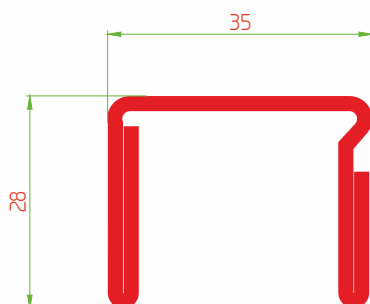

Белый

Карамель

Шоколад

Антрацит

М 1:1

Армирование

35x28мм

М 1:1