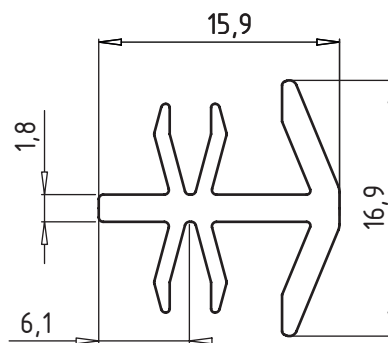

Расширитель 40мм

Профиль арт. 6040RL

М 1:1

Расширитель 20мм

Профиль арт. 6020RL

М 1:1

Эркерная труба 60мм

Профиль арт. 60ARRL

М 1:1

Угловой соединитель 90°

Профиль арт. 6090RL

М 1:1

▶ Адаптер трубы эркера 60мм

Профиль арт. 60ADRL

М 1:1

Комбинация профилей

М 1:1

Комбинация профилей

М 1:1

 Соединитель 3мм

М 1:1

Профиль арт. 110300

Соединительный профиль универсальный

M 1:1