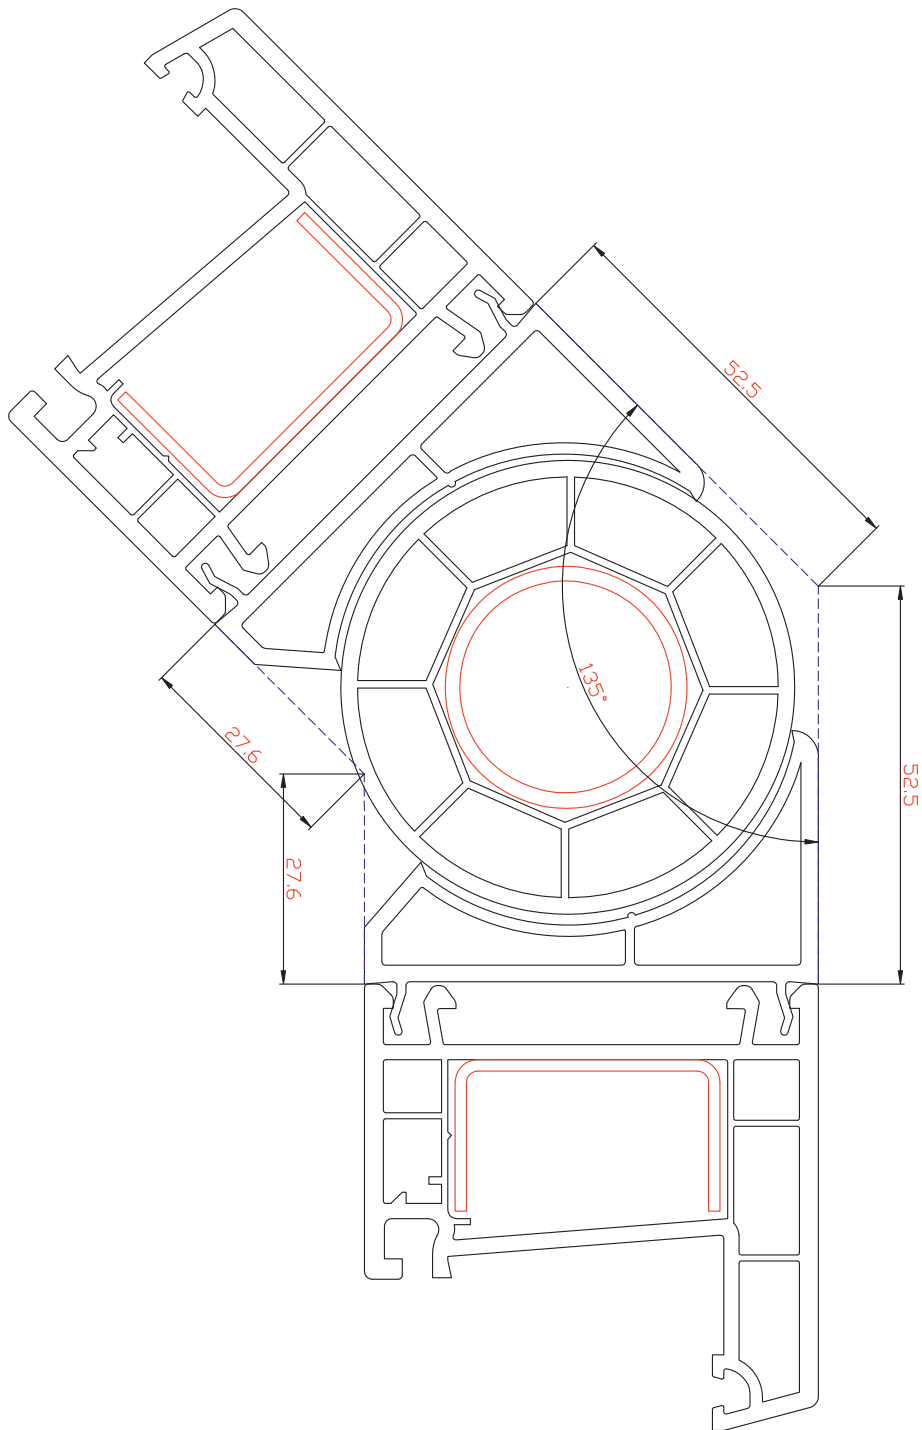

ДОПОЛНИТЕЛЬНЫЕ ПРОФИЛИ 60 мм

ТЕХНИЧЕСКИЙ КАТАЛОГ R-Line

Расширитель 100мм

Профиль арт.60100RL

М 1:1

Расширитель 60мм

Профиль арт. 6060RL

М 1:1

Расширитель 40мм

Профиль арт. 6040RL

М 1:1

Расширитель 20мм

Профиль арт. 6020RL

М 1:1

Эркерная труба 60мм

Профиль арт. 60ARRL

М 1:1

Угловой соединитель 90°

Профиль арт. 6090RL

М 1:1

▶ Адаптер трубы эркера 60мм

Профиль арт. 60ADRL

М 1:1

Комбинация профилей

М 1:1

Комбинация профилей

М 1:1

 Соединитель 3мм

М 1:1

Профиль арт. 110300

Соединительный профиль универсальный

M 1:1