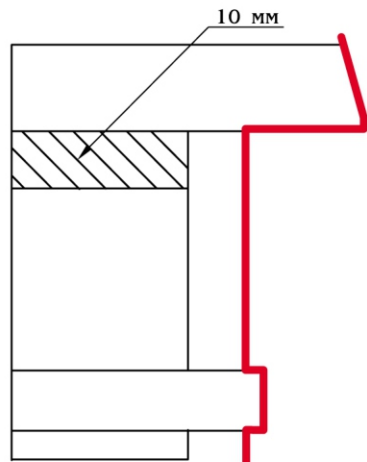

УНИВЕРСАЛЬНЫЙ ИНСТРУМЕНТ

Профильные системы Reachmont разработаны таким образом, чтобы использовать один инструмент для их обработки

Reachmont 70