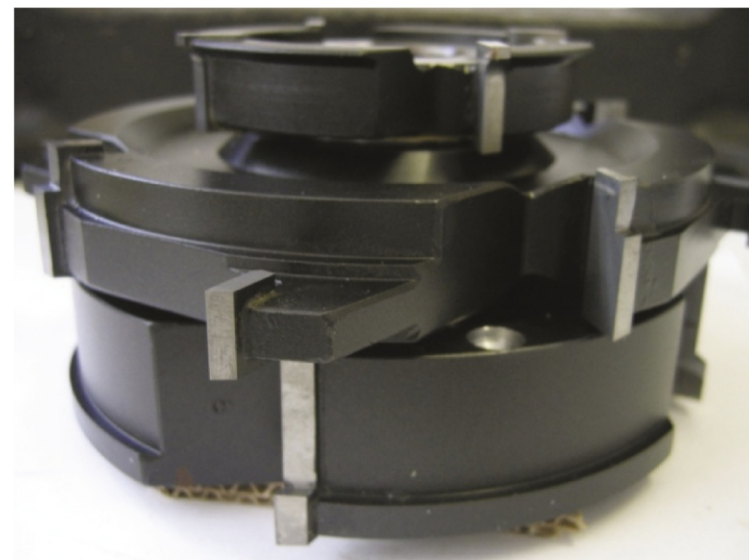

ЛАБОРАТОРИЯ

Контроль качества выпускаемой продукции - ключевой момент производства профилей Reachmont. Для выполнения этой задачи на предприятии действует отдел технического контроля. В лаборатории, оснащенной современным оборудованием лучших мировых производителей, работают специалисты.