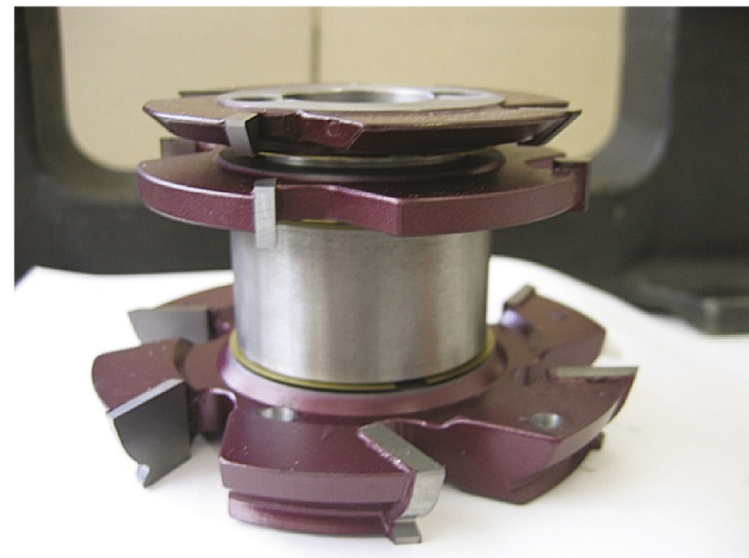

Reachmont 70