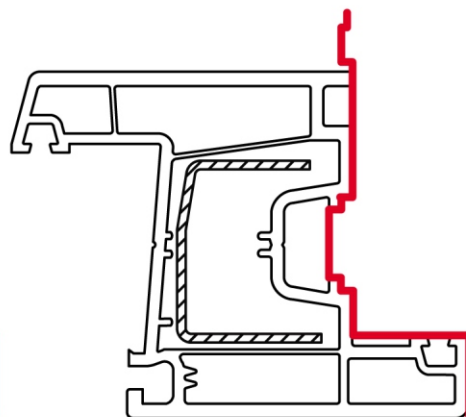

Reachmont ECO