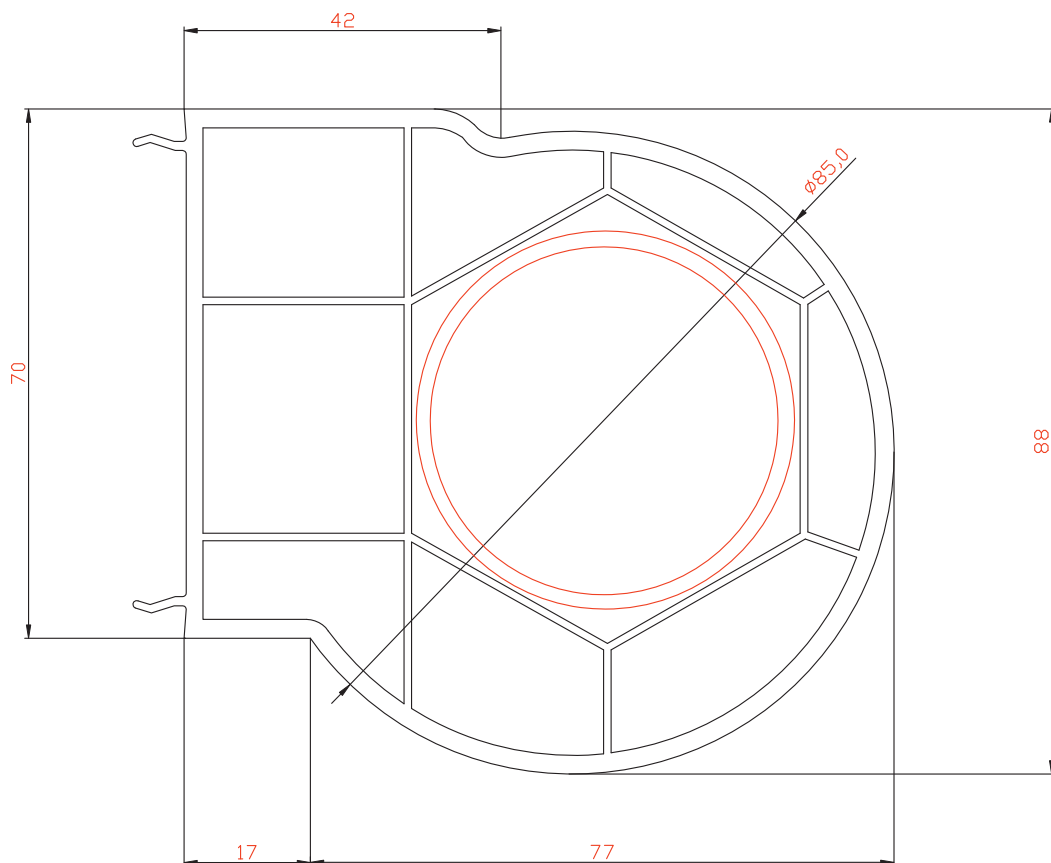

Профиль арт. 7060RL

M 1:1

Расширитель 40мм

Профиль арт. 7040RL

М 1:1

Расширитель 20мм

Профиль арт. 7020RL

M 1:1

Эркерная труба 70мм

Профиль арт. 70ARRL

М 1:1

Угловой соединитель 90°

Профиль арт. 7090RL

М 1:1

Адаптер трубы эркера 60мм

Профиль арт. 70ADRL

35x28мм

М 1:1

Створка 70мм / Арт.701DOORL

Доступные цвета профиля

Белый

Карамель

Шоколад

Антрацит