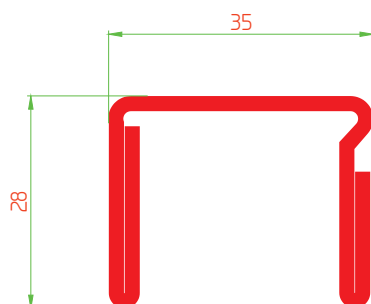

Рама 70мм / Арт.70DOORL

Доступные цвета профиля

Белый

Карамель

Шоколад

Антрацит

М 1:1

Армирование

35x28мм

М 1:1

Створка 70мм / Арт.701DOORL

Доступные цвета профиля

Белый

Карамель

Шоколад

Антрацит