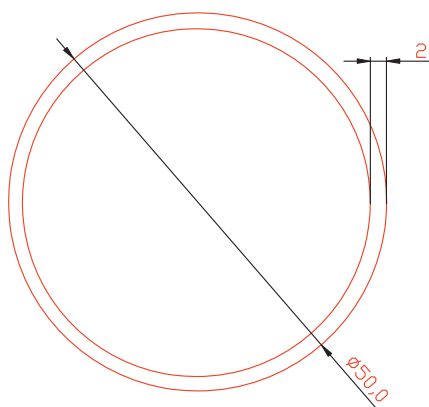

Профиль арт. 7060RL

M 1:1

Расширитель 40мм

Профиль арт. 7040RL

М 1:1

Расширитель 20мм

Профиль арт. 7020RL

M 1:1

Эркерная труба 70мм

Профиль арт. 70ARRL

М 1:1

Угловой соединитель 90°

Профиль арт. 7090RL

М 1:1

Адаптер трубы эркера 60мм

Профиль арт. 70ADRL