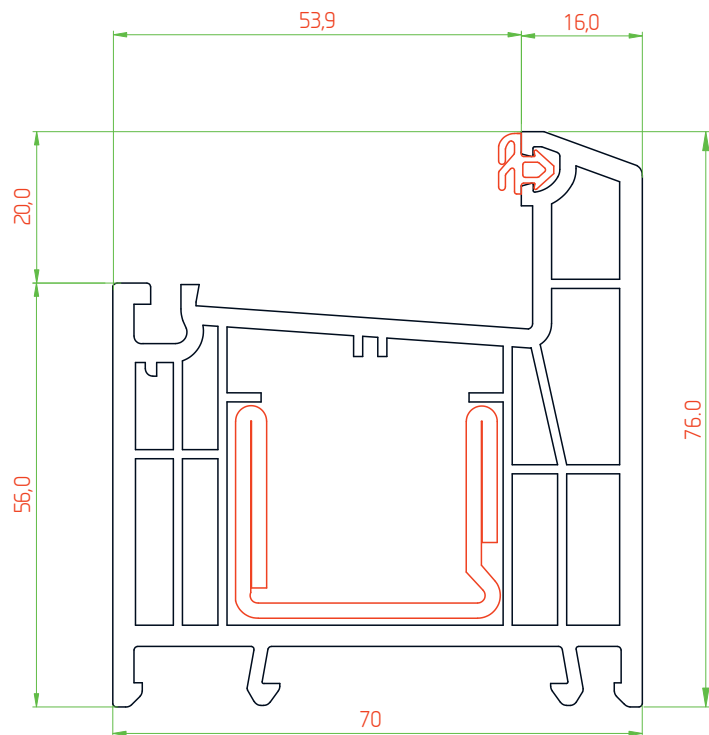

Рама 70мм / Арт.70DOORL