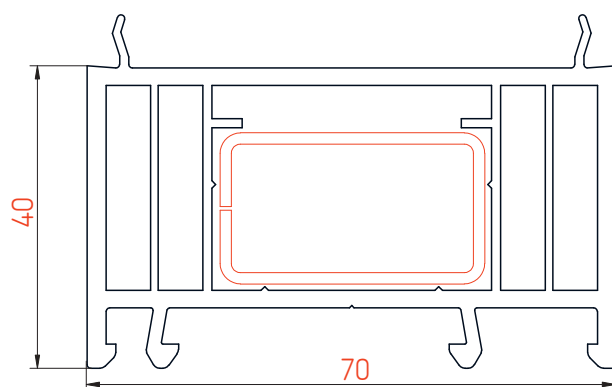

Профиль арт. 7060RL

M 1:1

Расширитель 40мм

Профиль арт. 7040RL

М 1:1

Расширитель 20мм

Профиль арт. 7020RL

M 1:1

Эркерная труба 70мм

Профиль арт. 70ARRL

М 1:1

Угловой соединитель 90°

Профиль арт. 7090RL

М 1:1

Адаптер трубы эркера 60мм

Профиль арт. 70ADRL