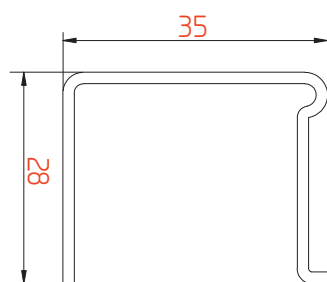

Профиль арт. 7060RL

M 1:1

Расширитель 40мм

Профиль арт. 7040RL

М 1:1

Расширитель 20мм

Профиль арт. 7020RL

M 1:1

Эркерная труба 70мм

Профиль арт. 70ARRL

М 1:1

Угловой соединитель 90°

Профиль арт. 7090RL

М 1:1

Адаптер трубы эркера 60мм

Профиль арт. 70ADRL

35x28мм

М 1:1

Створка 70мм / Арт.701DOORL

Доступные цвета профиля

Белый

Карамель

Шоколад

Антрацит