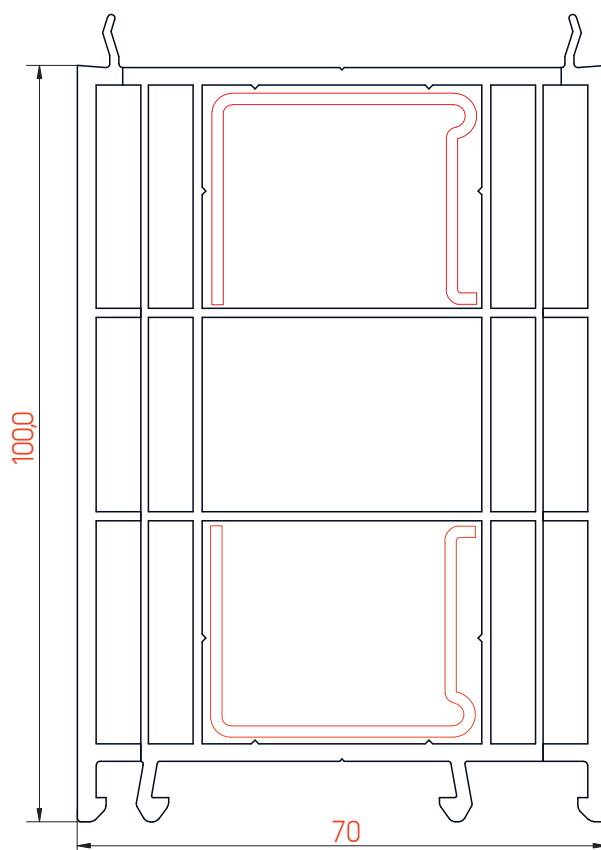

ДОПОЛНИТЕЛЬНЫЕ ПРОФИЛИ 70 мм

ТЕХНИЧЕСКИЙ КАТАЛОГ

применимых профилей для систем

Reachmont Prestige и Montblanc Quadro/Nord

Расширитель 100мм

Профиль арт. 70100RL

М 1:1

Расширитель 60мм

Профиль арт. 7060RL

M 1:1

Расширитель 40мм

Профиль арт. 7040RL

М 1:1

Расширитель 20мм

Профиль арт. 7020RL

M 1:1

Эркерная труба 70мм

Профиль арт. 70ARRL

М 1:1

Угловой соединитель 90°

Профиль арт. 7090RL

М 1:1

Адаптер трубы эркера 60мм

Профиль арт. 70ADRL

35x28мм

М 1:1

Створка 70мм / Арт.701DOORL

Доступные цвета профиля

Белый

Карамель

Шоколад

Антрацит