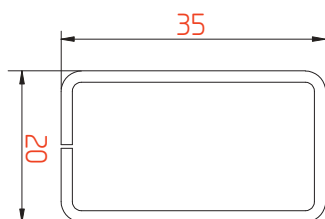

Профиль арт. 7060RL

M 1:1

Расширитель 40мм

Профиль арт. 7040RL

М 1:1

Расширитель 20мм

Профиль арт. 7020RL

M 1:1

Эркерная труба 70мм

Профиль арт. 70ARRL

М 1:1

Угловой соединитель 90°

Профиль арт. 7090RL

М 1:1

Адаптер трубы эркера 60мм

Профиль арт. 70ADRL