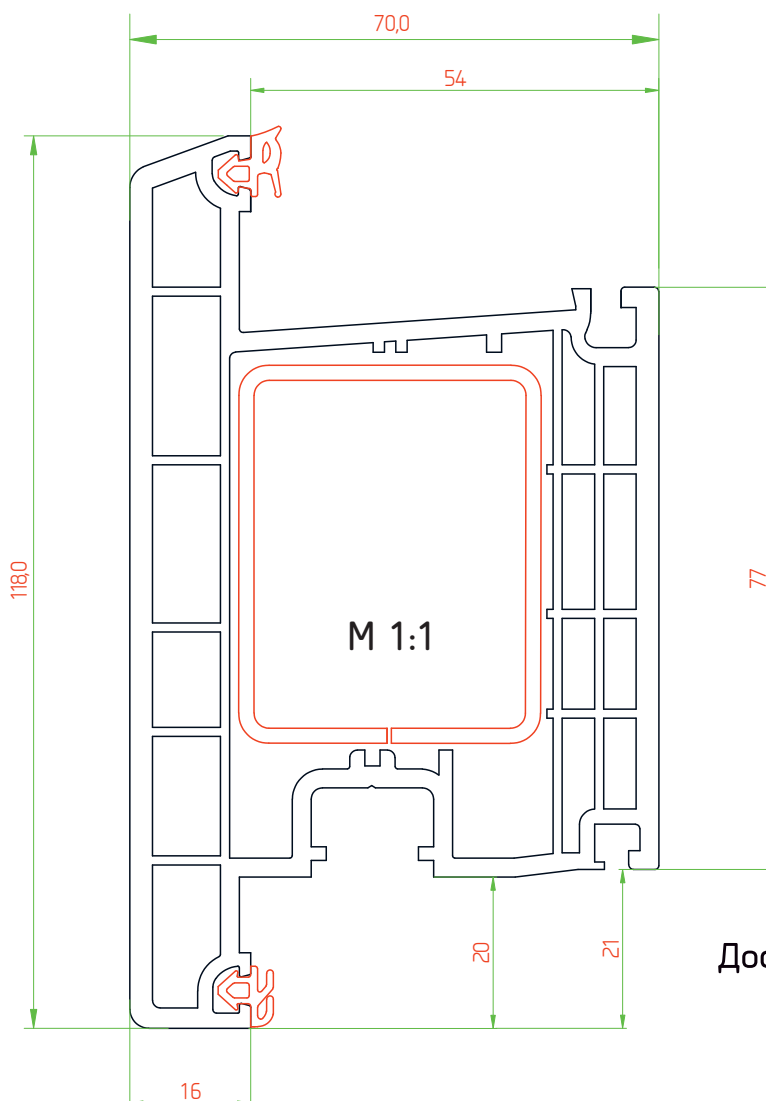

Эркерная труба 70мм

Профиль арт. 70ARRL

М 1:1

Угловой соединитель 90°

Профиль арт. 7090RL

М 1:1

Адаптер трубы эркера 60мм

Профиль арт. 70ADRL

Рама 70мм / Арт.70DOORL

Доступные цвета профиля

Белый

Карамель

Шоколад

Антрацит

М 1:1

Армирование

35x28мм

М 1:1

Створка 70мм / Арт.701DOORL

Доступные цвета профиля

Белый

Карамель

Шоколад

Антрацит