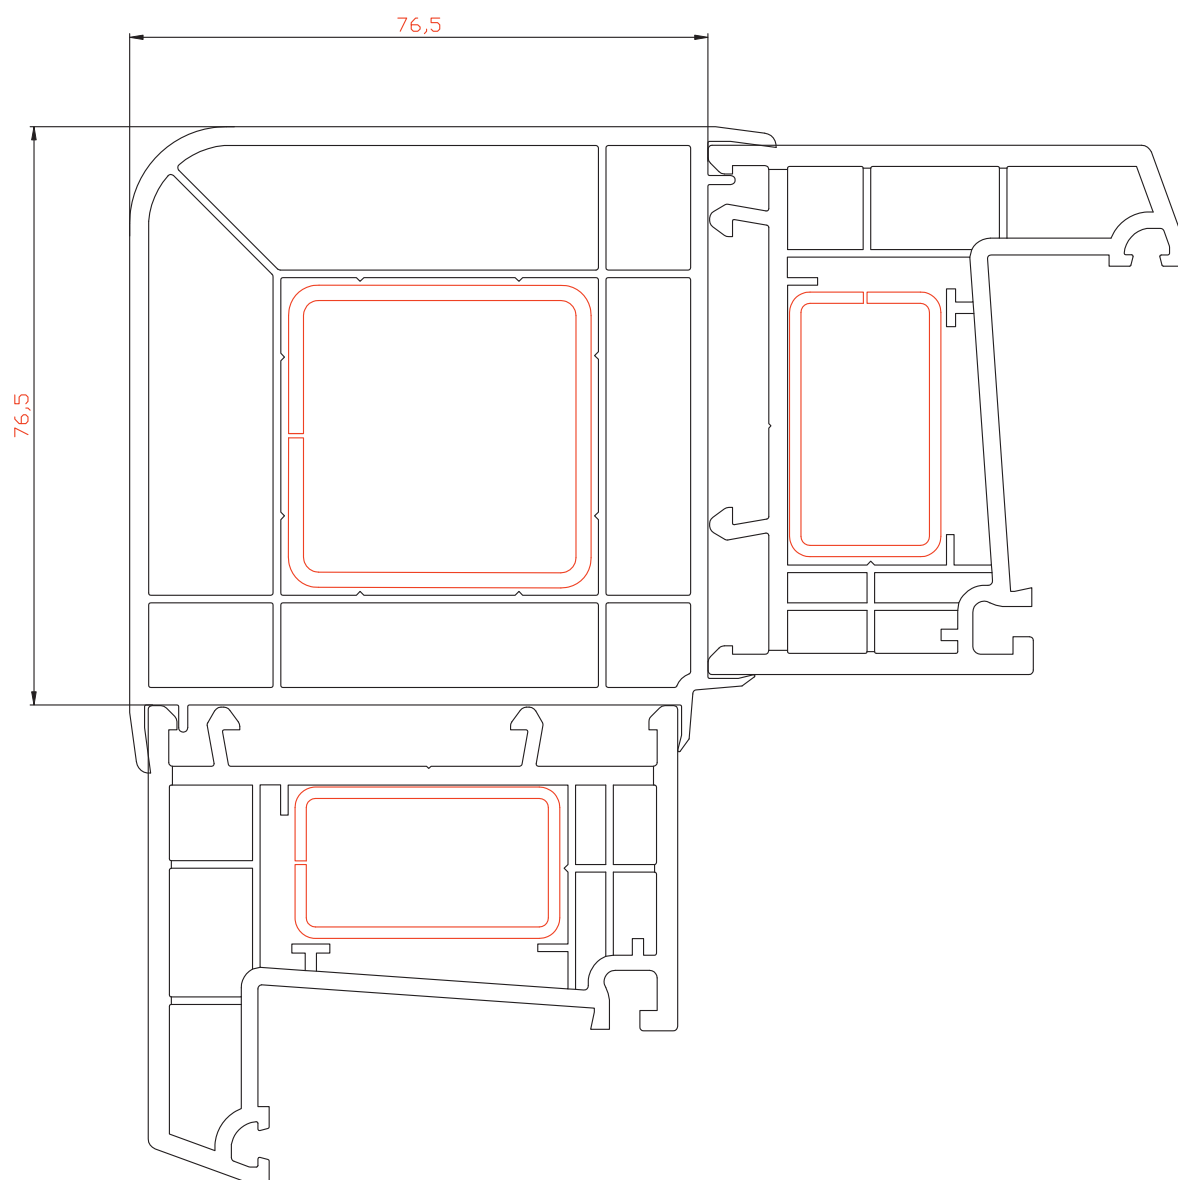

Комбинация профилей

М 1:1