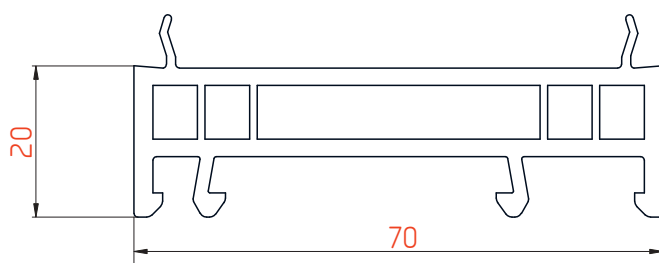

Профиль арт. 7060RL

M 1:1

Расширитель 40мм

Профиль арт. 7040RL

М 1:1

Расширитель 20мм

Профиль арт. 7020RL

M 1:1

Эркерная труба 70мм

Профиль арт. 70ARRL

М 1:1

Угловой соединитель 90°

Профиль арт. 7090RL

М 1:1

Адаптер трубы эркера 60мм

Профиль арт. 70ADRL