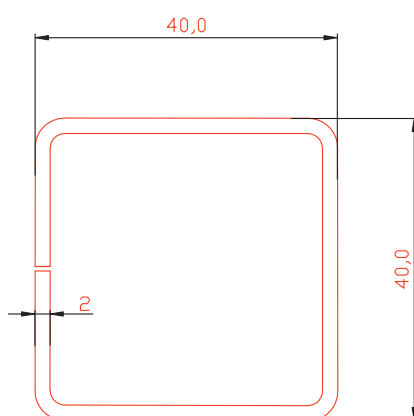

Профиль арт. 7060RL

M 1:1

Расширитель 40мм

Профиль арт. 7040RL

М 1:1

Расширитель 20мм

Профиль арт. 7020RL

M 1:1

Эркерная труба 70мм

Профиль арт. 70ARRL

М 1:1

Угловой соединитель 90°

Профиль арт. 7090RL

М 1:1

Адаптер трубы эркера 60мм

Профиль арт. 70ADRL

35x28мм

М 1:1

Створка 70мм / Арт.701DOORL

Доступные цвета профиля

Белый

Карамель

Шоколад

Антрацит