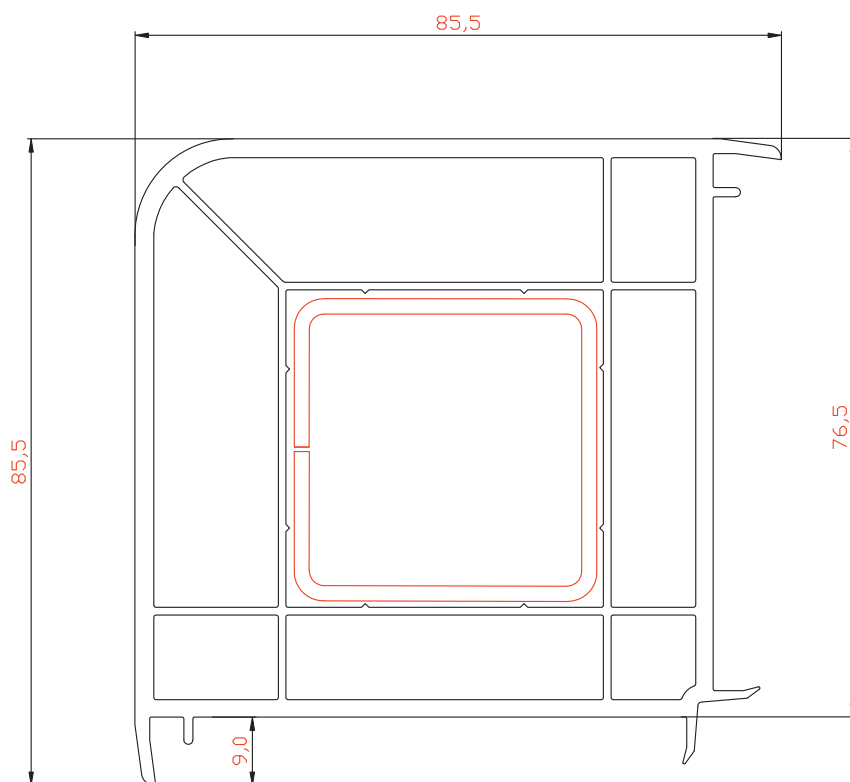

Профиль арт. 7060RL

M 1:1

Расширитель 40мм

Профиль арт. 7040RL

М 1:1

Расширитель 20мм

Профиль арт. 7020RL

M 1:1

Эркерная труба 70мм

Профиль арт. 70ARRL

М 1:1

Угловой соединитель 90°

Профиль арт. 7090RL

М 1:1

Адаптер трубы эркера 60мм

Профиль арт. 70ADRL

35x28мм

М 1:1

Створка 70мм / Арт.701DOORL

Доступные цвета профиля

Белый

Карамель

Шоколад

Антрацит