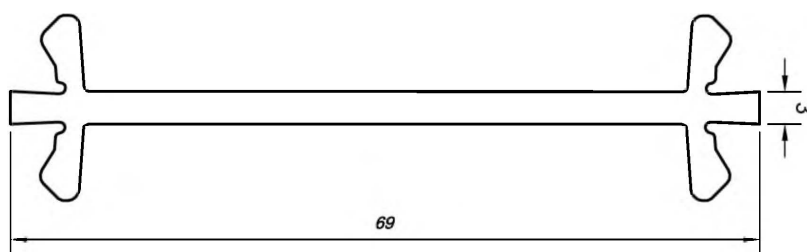

Эркерная труба 70мм

Профиль арт. 70ARRL

М 1:1

Угловой соединитель 90°

Профиль арт. 7090RL

М 1:1

Адаптер трубы эркера 60мм

Профиль арт. 70ADRL

М 1:1

Комбинация профилей

М 1:1

Комбинация профилей

М 1:1

Соединитель 3мм

Профиль арт. 110400RL

Соединитель универсальный