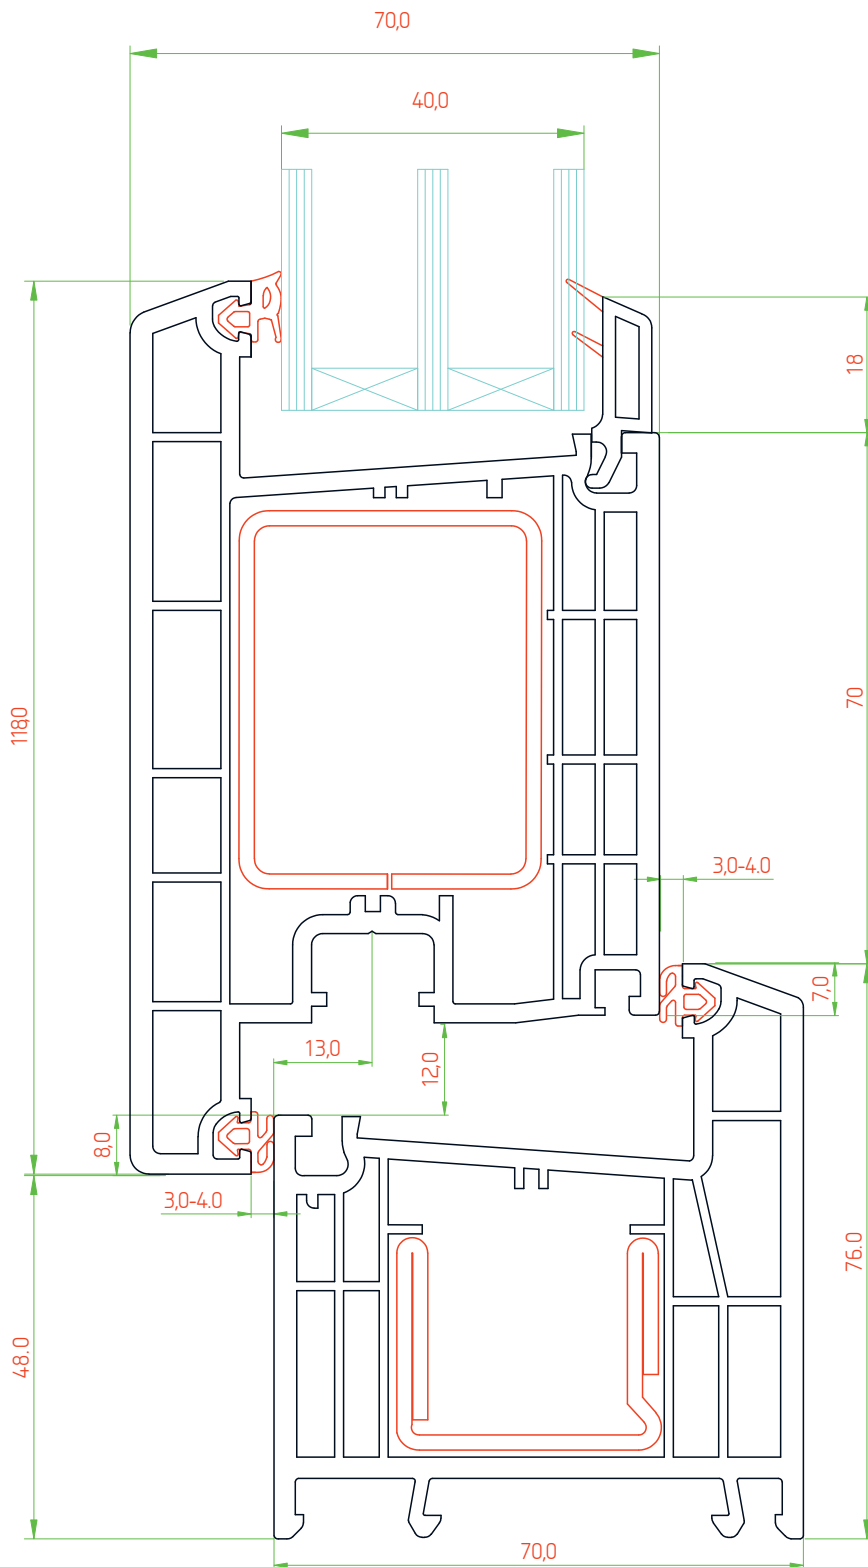

Профиль арт. 7060RL

M 1:1

Расширитель 40мм

Профиль арт. 7040RL

М 1:1

Расширитель 20мм

Профиль арт. 7020RL

M 1:1

Эркерная труба 70мм

Профиль арт. 70ARRL

М 1:1

Угловой соединитель 90°

Профиль арт. 7090RL

М 1:1

Адаптер трубы эркера 60мм

Профиль арт. 70ADRL

35x28мм

М 1:1

Створка 70мм / Арт.701DOORL

Доступные цвета профиля

Белый

Карамель

Шоколад

Антрацит

Армирование

50x40мм

М 1:2

Комбинация профилей

M 1:1