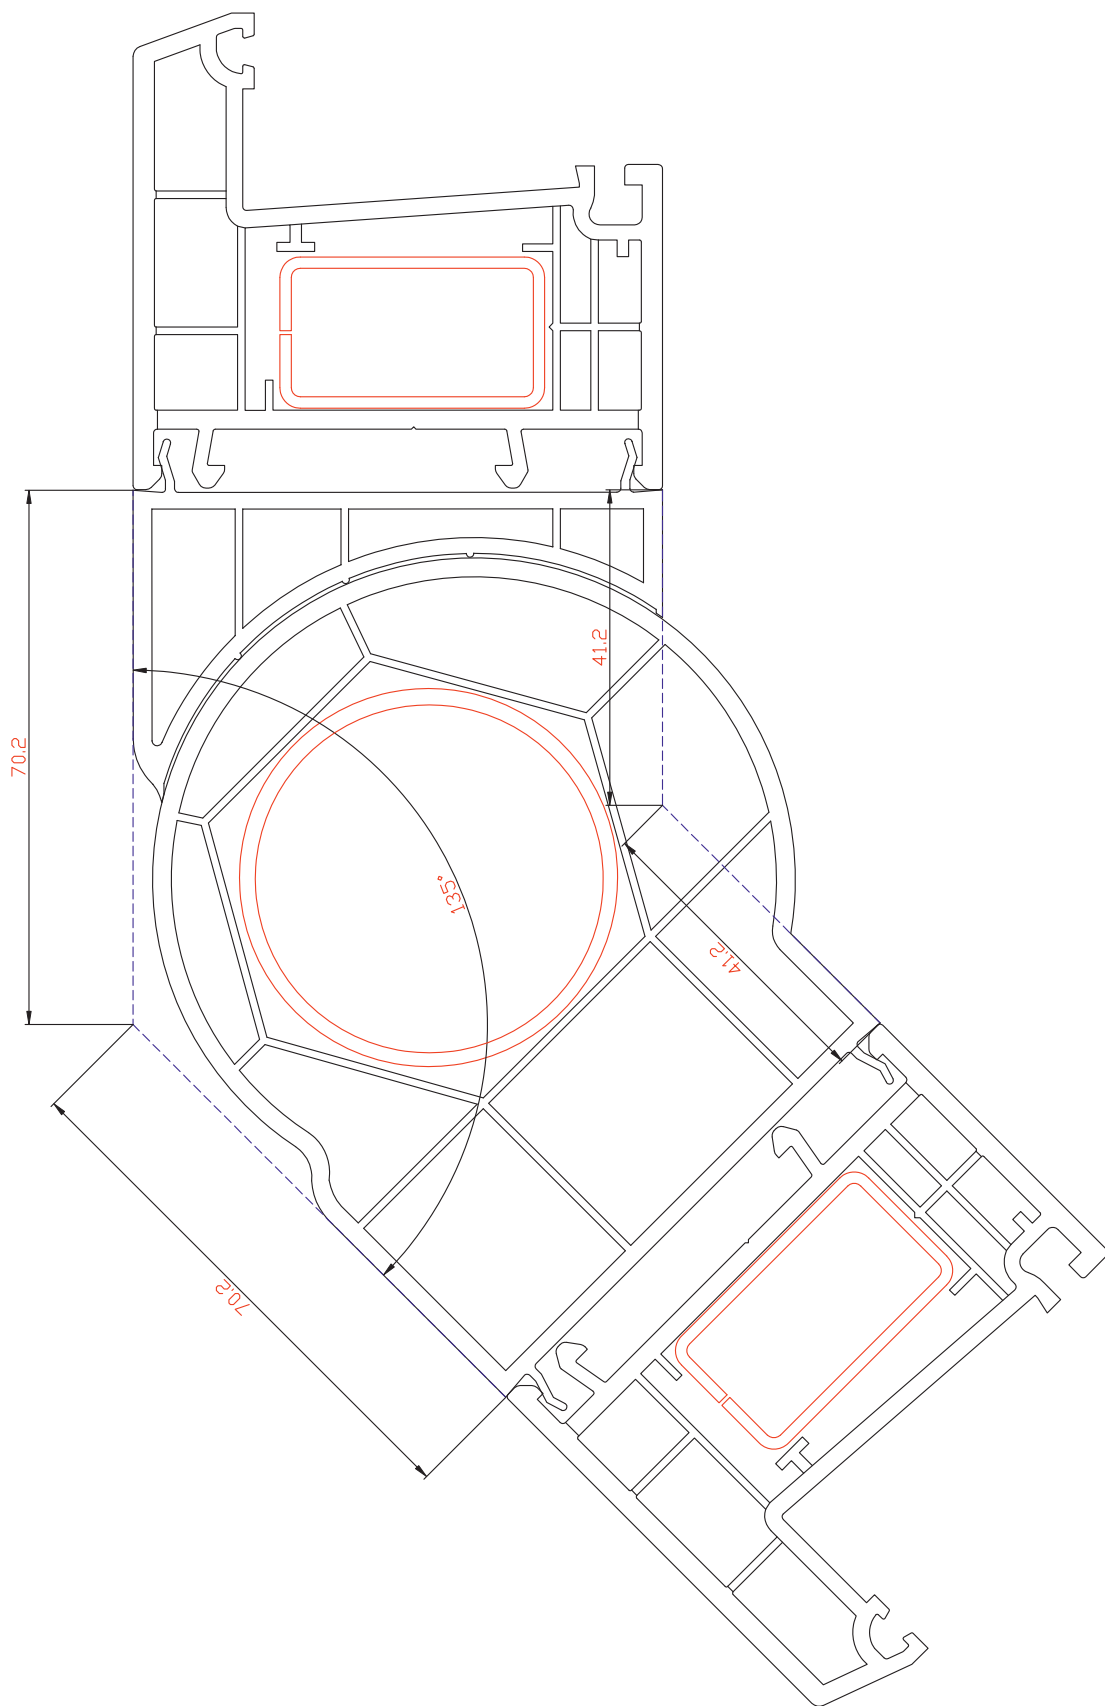

Комбинация профилей

М 1:1