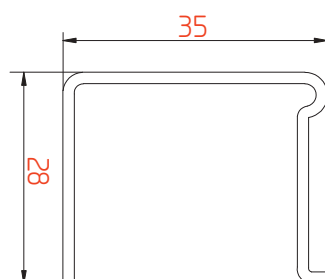

Расширитель 100мм

Профиль арт. 70100RL

М 1:1