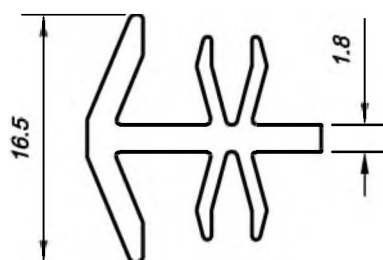

Эркерная труба 70мм

Профиль арт. 70ARRL

М 1:1

Угловой соединитель 90°

Профиль арт. 7090RL

М 1:1

Адаптер трубы эркера 60мм

Профиль арт. 70ADRL

М 1:1

Комбинация профилей

М 1:1

Комбинация профилей

М 1:1

Соединитель 3мм

Профиль арт. 110400RL

Соединитель универсальный