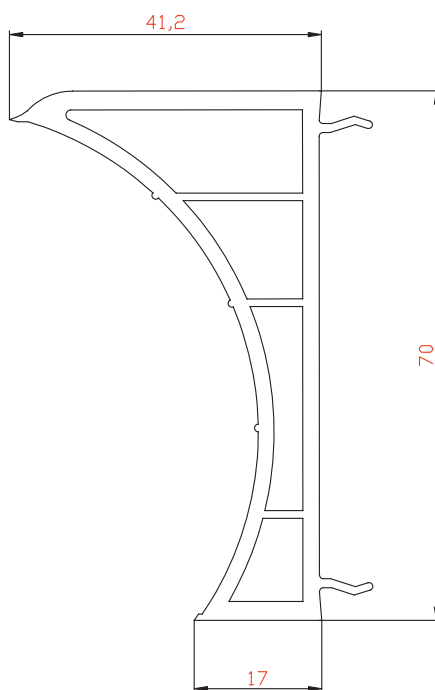

Профиль арт. 7060RL

M 1:1

Расширитель 40мм

Профиль арт. 7040RL

М 1:1

Расширитель 20мм

Профиль арт. 7020RL

M 1:1

Эркерная труба 70мм

Профиль арт. 70ARRL

М 1:1

Угловой соединитель 90°

Профиль арт. 7090RL

М 1:1

Адаптер трубы эркера 60мм

Профиль арт. 70ADRL

35x28мм

М 1:1

Створка 70мм / Арт.701DOORL

Доступные цвета профиля

Белый

Карамель

Шоколад

Антрацит