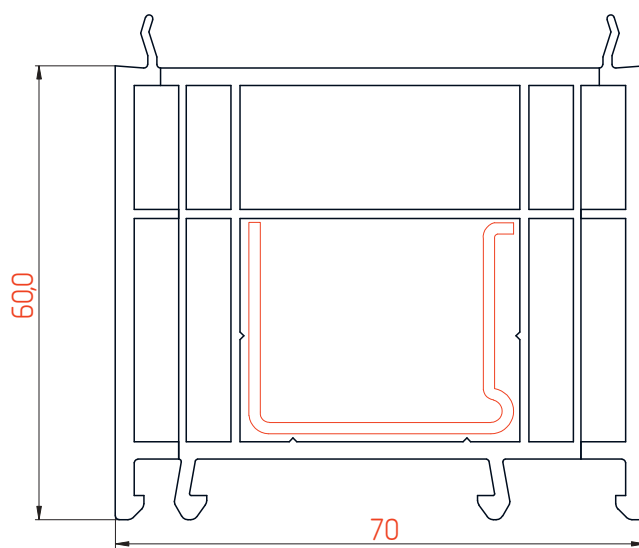

ДОПОЛНИТЕЛЬНЫЕ ПРОФИЛИ 70 мм

ТЕХНИЧЕСКИЙ КАТАЛОГ

применимых профилей для систем

Reachmont Prestige и Montblanc Quadro/Nord

Расширитель 100мм

Профиль арт. 70100RL

М 1:1

Расширитель 60мм

Профиль арт. 7060RL

M 1:1

Расширитель 40мм

Профиль арт. 7040RL

М 1:1

Расширитель 20мм

Профиль арт. 7020RL

M 1:1

Эркерная труба 70мм

Профиль арт. 70ARRL

М 1:1

Угловой соединитель 90°

Профиль арт. 7090RL

М 1:1

Адаптер трубы эркера 60мм

Профиль арт. 70ADRL