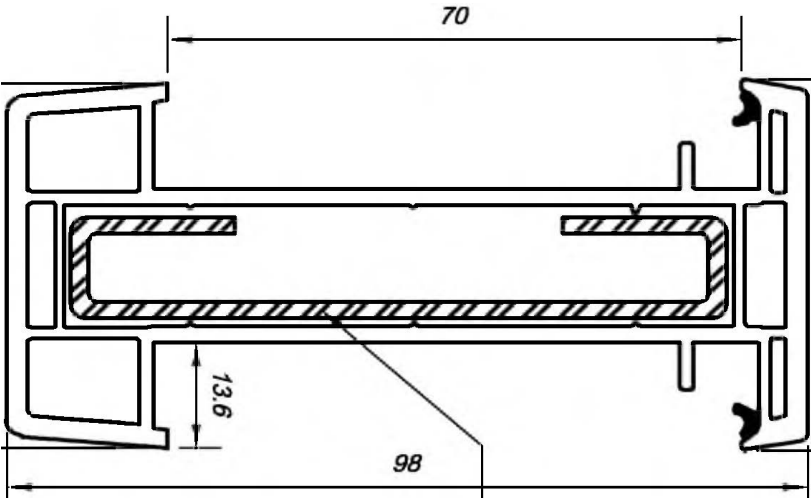

Статический усилитель Н

Профиль арт. 157021